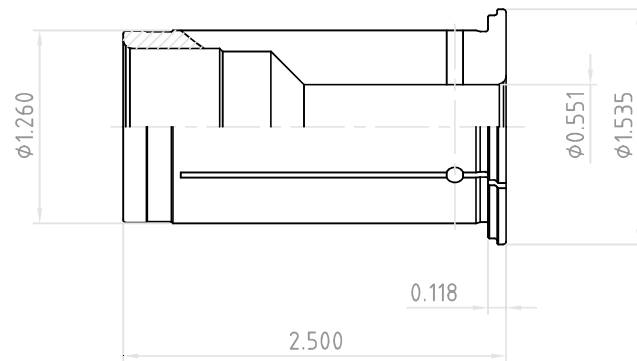

NO.	REVISIONS	DATE	DEVISER
1.			
2.			
3.			

 YG-1 CO., LTD.	DESCRIPTION		
	HK32- $\phi 14$		
EDP No.	832140	SCALE	1 : 1