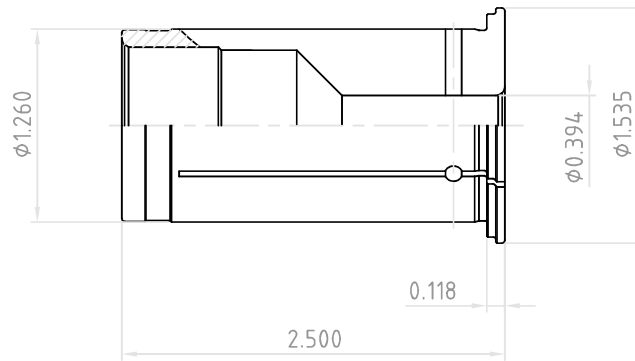

NO.	REVISIONS	DATE	DEVISER
1.			
2.			
3.			

 YG-1 CO., LTD.	DESCRIPTION		
	HK32- $\phi 10$		
EDP No.	832100	SCALE	1 : 1