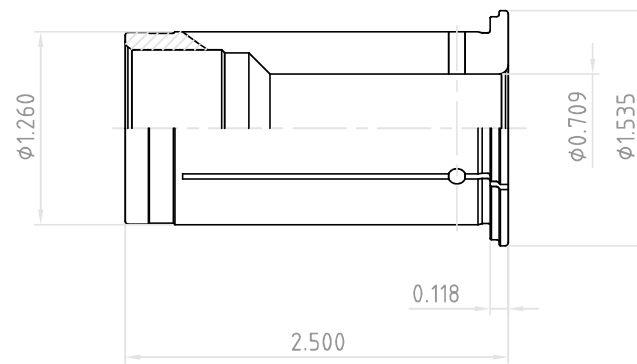

NO.	REVISIONS	DATE	DEVISER
1.			
2.			
3.			

 YG-1 CO., LTD.	DESCRIPTION		
	HK32-φ18		
EDP No.	832180	SCALE	1 : 1