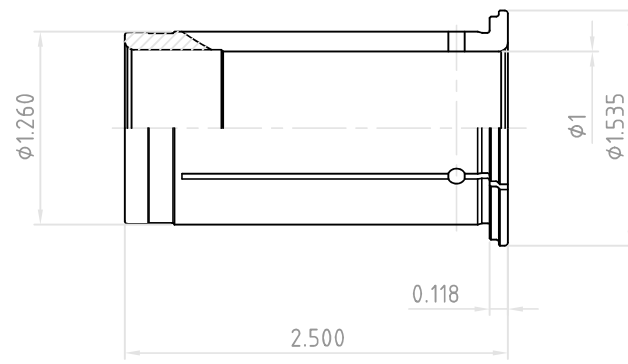

NO.	REVISIONS	DATE	DEVISER
1.			
2.			
3.			

 YG-1 CO., LTD.	DESCRIPTION	
	HK32- $\phi 1(25.4)$	
EDP No.	432100	SCALE 1 : 1