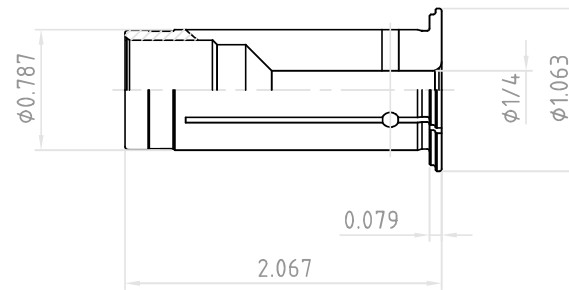

NO.	REVISIONS	DATE	DEVISER
1.			
2.			
3.			

 YG-1 CO., LTD.	DESCRIPTION		
	HK20- $\phi 1/4(6.35)$		
	EDP No.	420104	SCALE 1 : 1