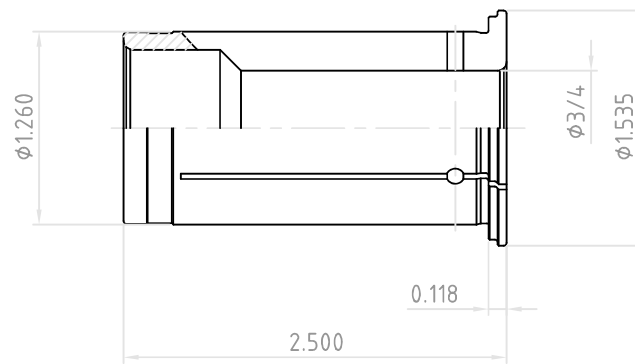

NO.	REVISIONS	DATE	DEVISER
1.			
2.			
3.			

 YG-1 CO., LTD.	DESCRIPTION		
	HK32- $\phi$ 3/4(19.05)		
EDP No.	432304	SCALE	1 : 1