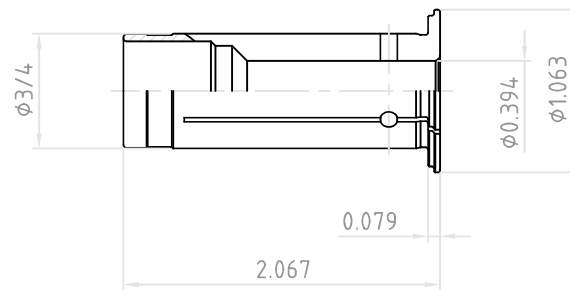

NO.	REVISIONS	DATE	DEVISER
1.			
2.			
3.			

 YG-1 CO., LTD.	DESCRIPTION		
	HK3/4(19.05)- ϕ 10		
	EDP No.	102510	SCALE 1 : 1