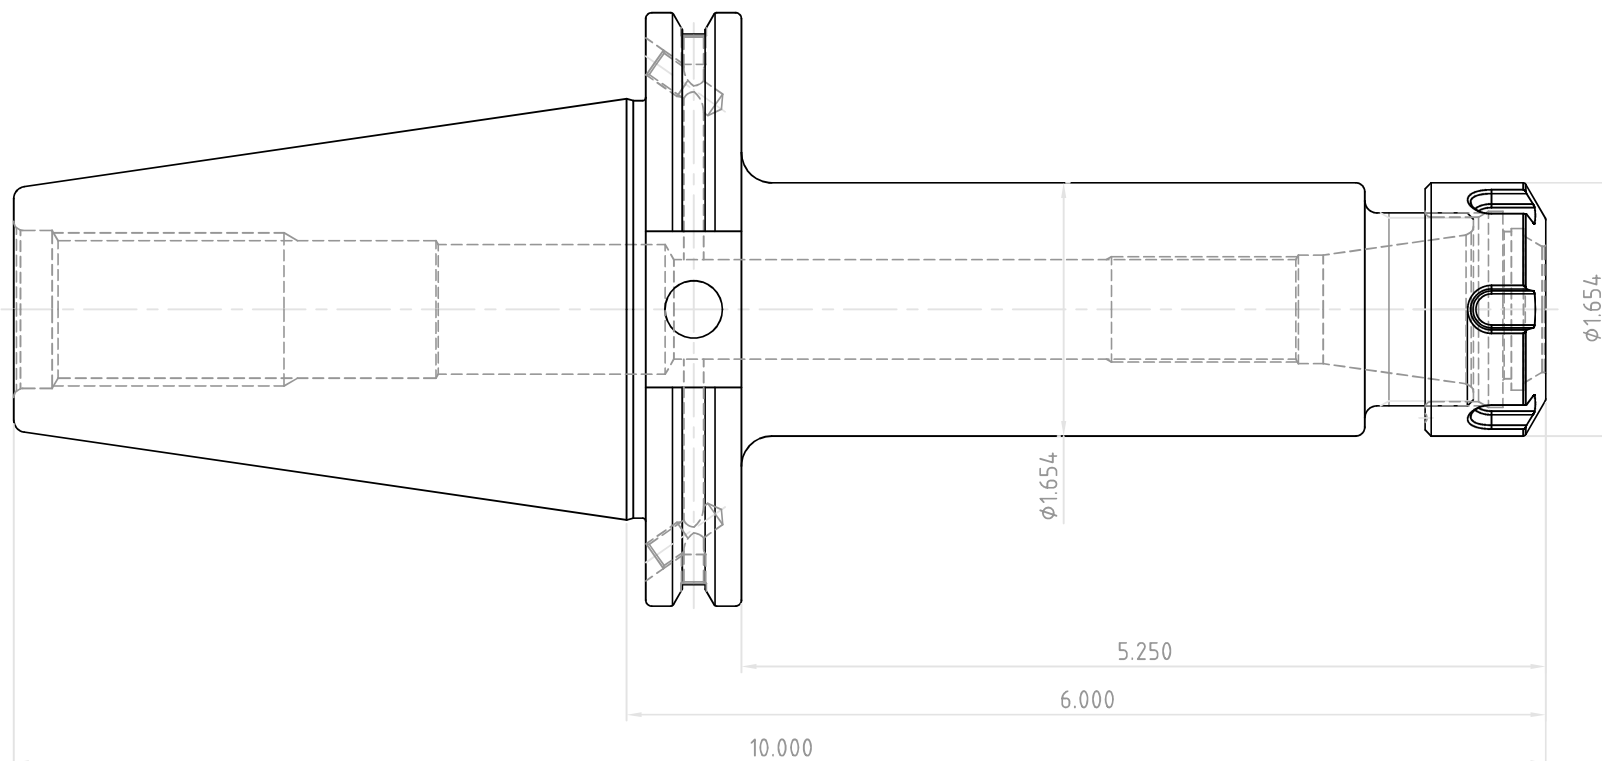

NO.	REVISIONS	DATE	DEVISER
1.			
2.			
3.			

 YG-1 CO., LTD.	DESCRIPTION	
	CAT50AD/B-ER25-6.00(152.4)	
EDP No.	BL333B	SCALE 1 : 1