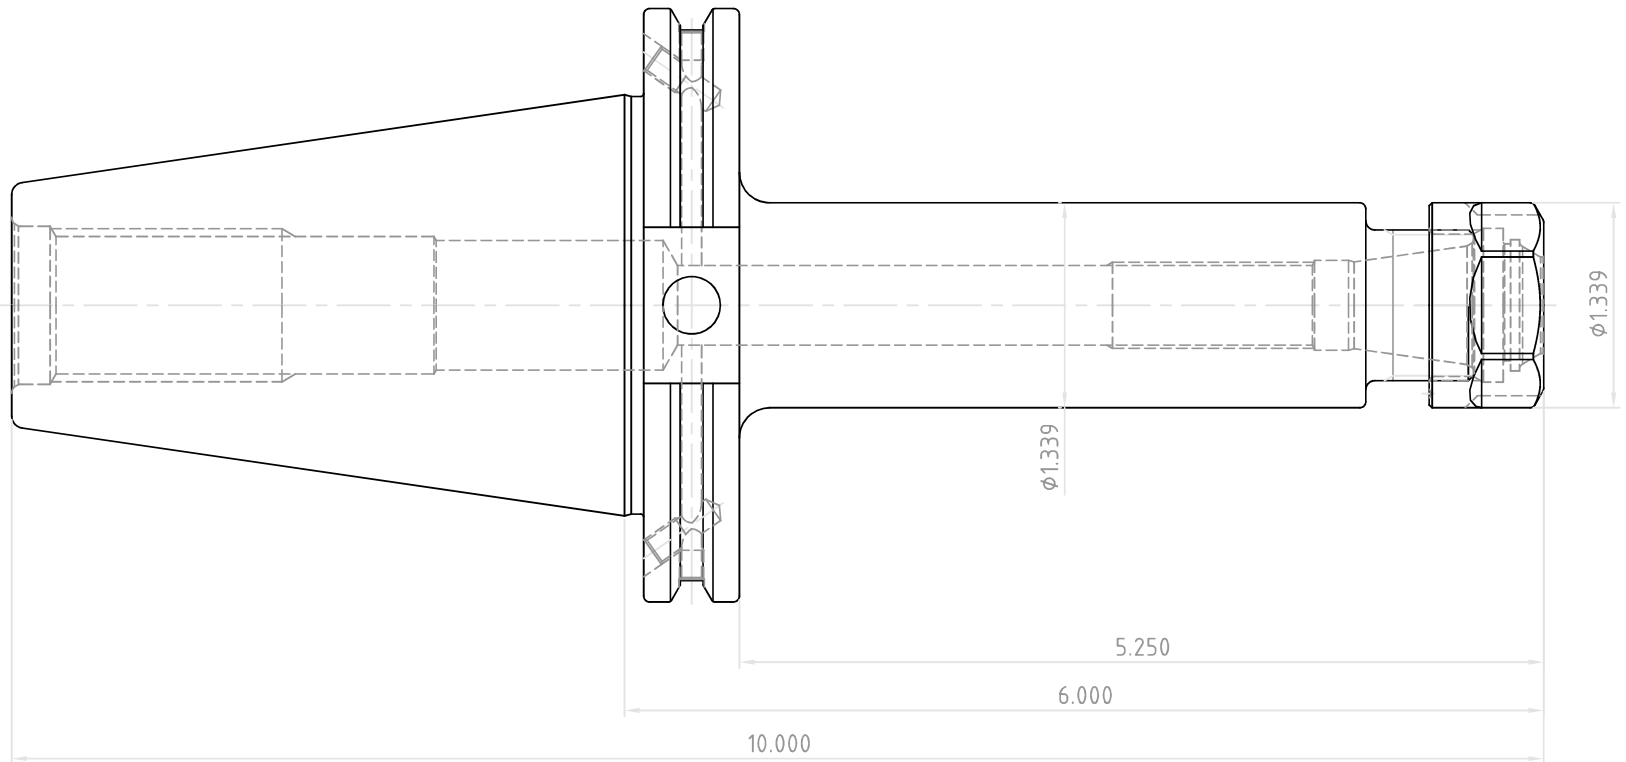

NO.	REVISIONS	DATE	DEVISER
1.			
2.			
3.			

 YG-1 CO., LTD.	DESCRIPTION	
	CAT50AD/B-ER20-6.00(152.4)	
EDP No.	BL332B	SCALE 1 : 1