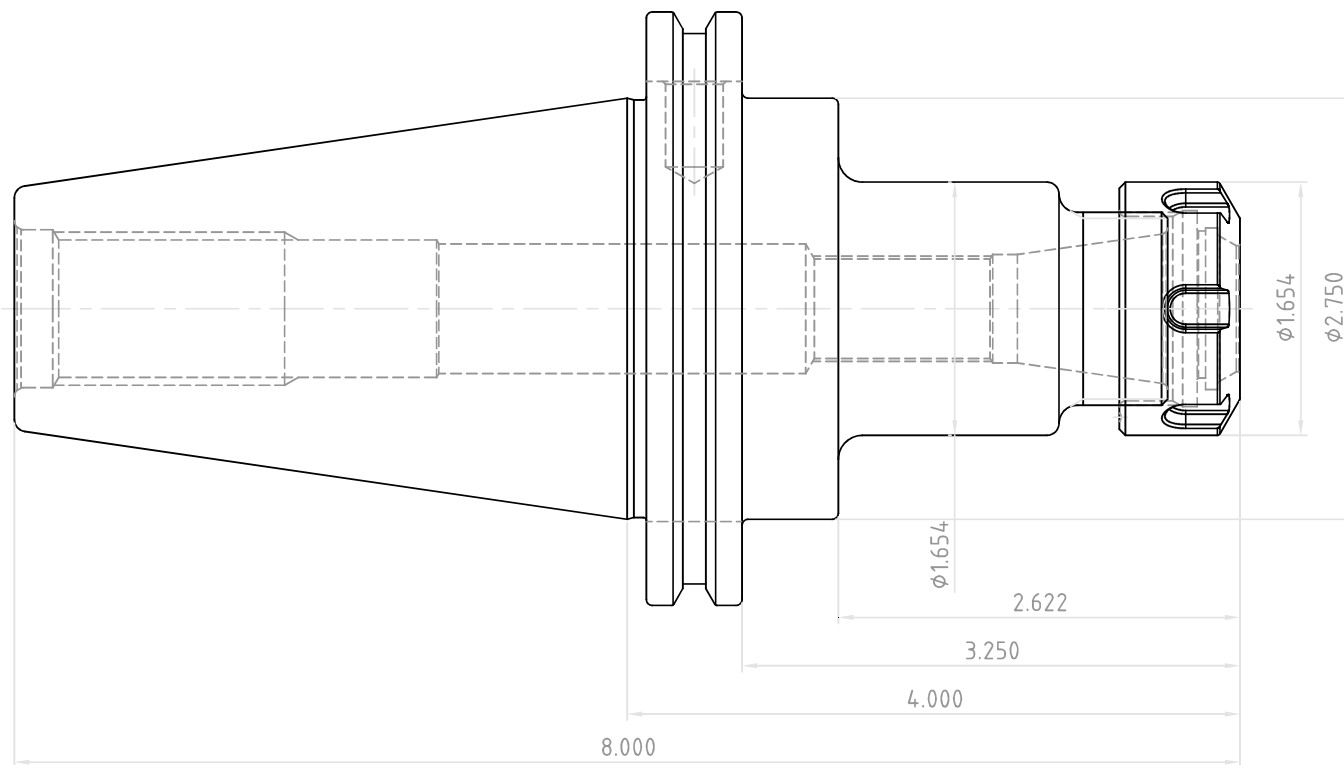

NO.	REVISIONS	DATE	DEVISER
1.			
2.			
3.			

 YG-1 CO., LTD.	DESCRIPTION		
	CAT50-ER25-4.00(101.6)		
	EDP No.	BL033B25	SCALE 1 : 1