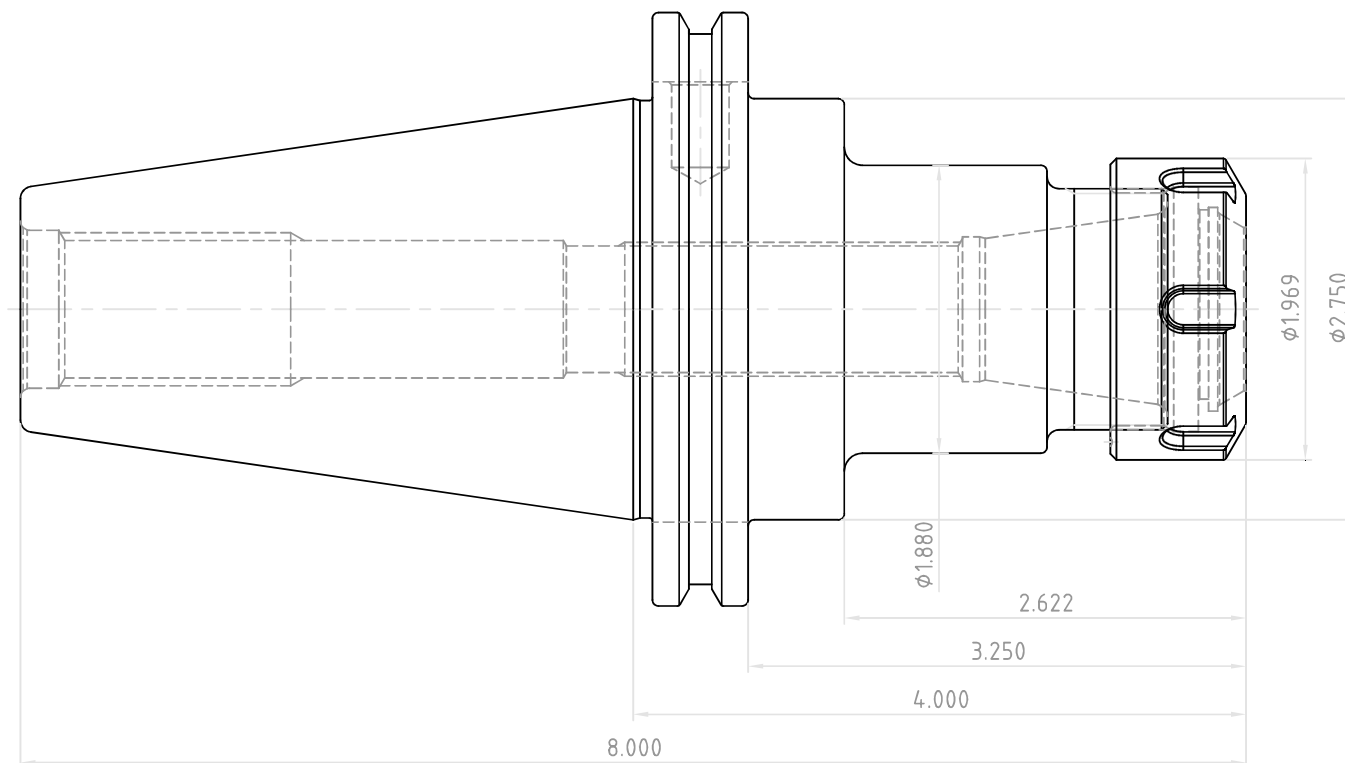

NO.	REVISIONS	DATE	DEVISER
1.			
2.			
3.			

 YG-1 CO., LTD.	DESCRIPTION		
	CAT50-ER32-4.00(101.6)		
	EDP No.	BL034B25	SCALE 1 : 1