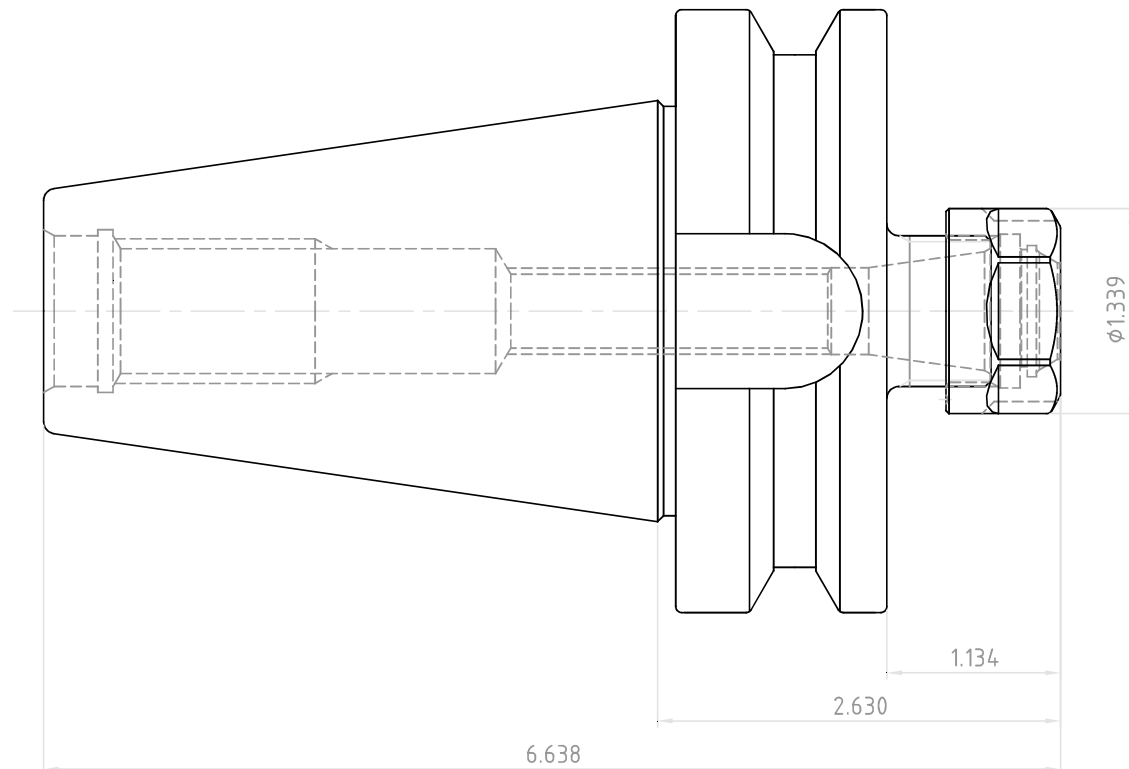

NO.	REVISIONS	DATE	DEVISER
1.			
2.			
3.			

 YG-1 CO., LTD.	DESCRIPTION		
	BT50-ER20-2.63(66.8)		
	EDP No.	BI032B25	SCALE 1 : 1