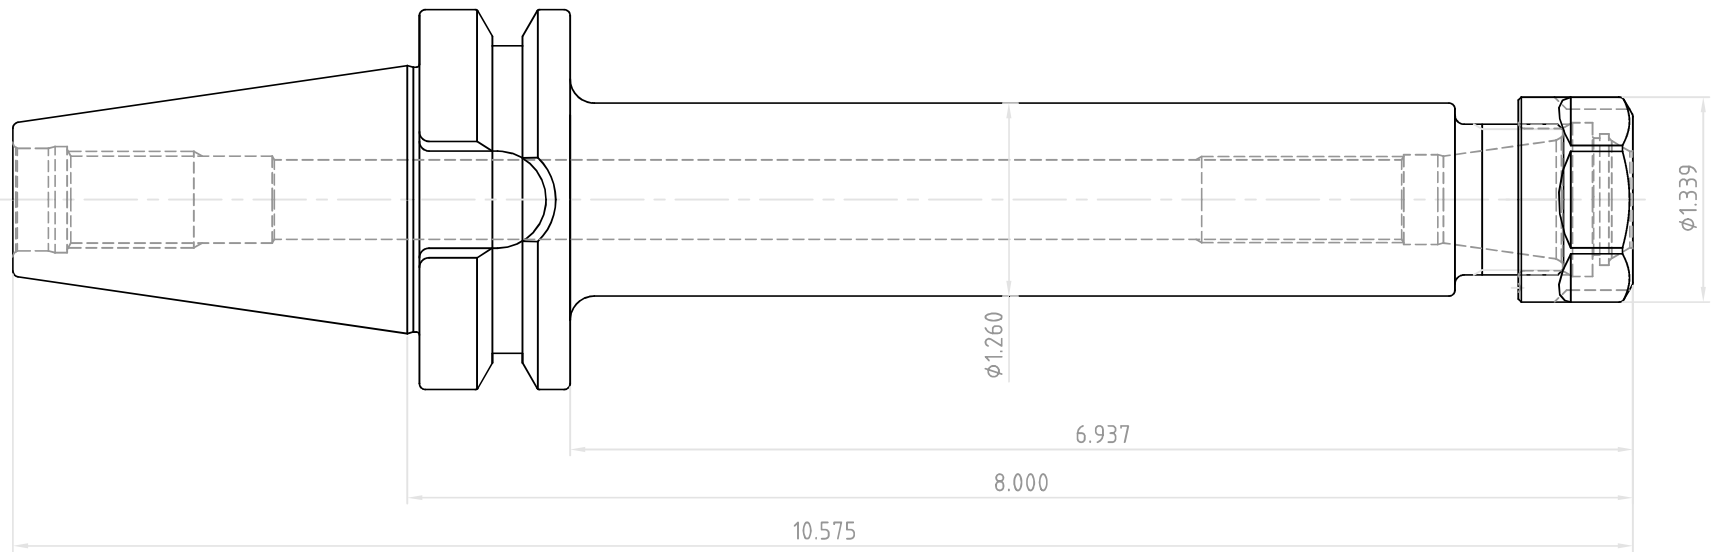

NO.	REVISIONS	DATE	DEVISER
1.			
2.			
3.			

 YG-1 CO., LTD.	DESCRIPTION		
	BT40-ER20-8.00(203.2)		
	EDP No.	BH432B25	SCALE 1 : 1