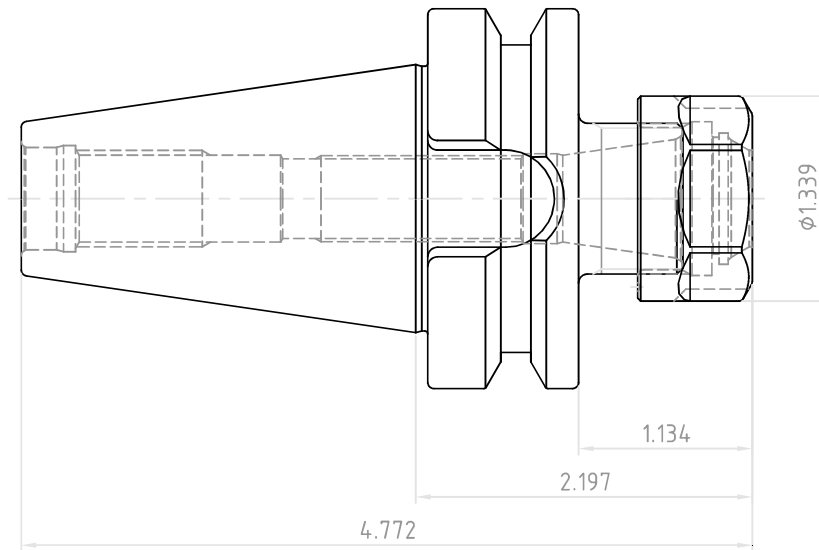

NO.	REVISIONS	DATE	DEVISER
1.			
2.			
3.			

 YG-1 CO., LTD.	DESCRIPTION		
	BT40-ER20-2.20(55.8)		
	EDP No.	BH232B25	SCALE 1 : 1