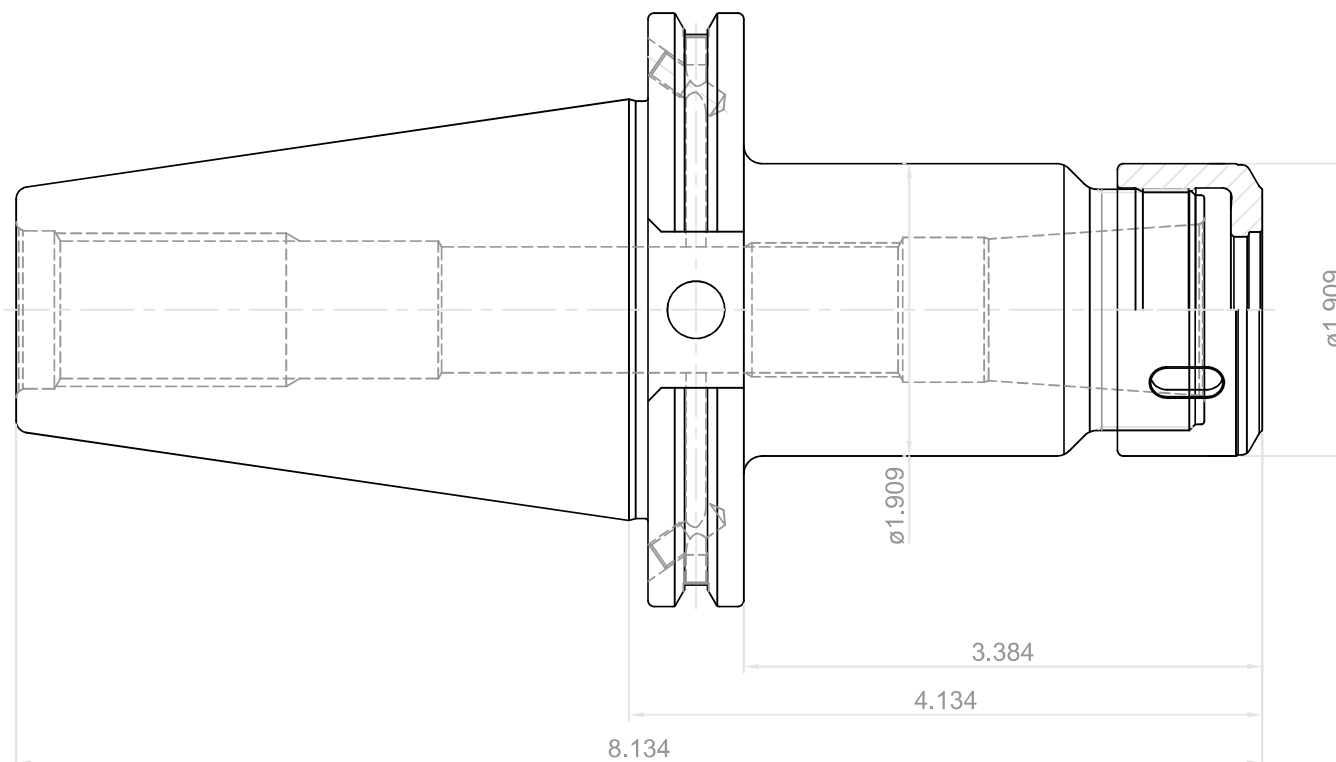

NO.	REVISIONS	DATE	DEVISER
1.			
2.			
3.			

YG YG-1 CO., LTD.

DESCRIPTION

CAT50AD/B-SKA20-4.13(105)

EDP No. TL036 SCALE 1 : 1