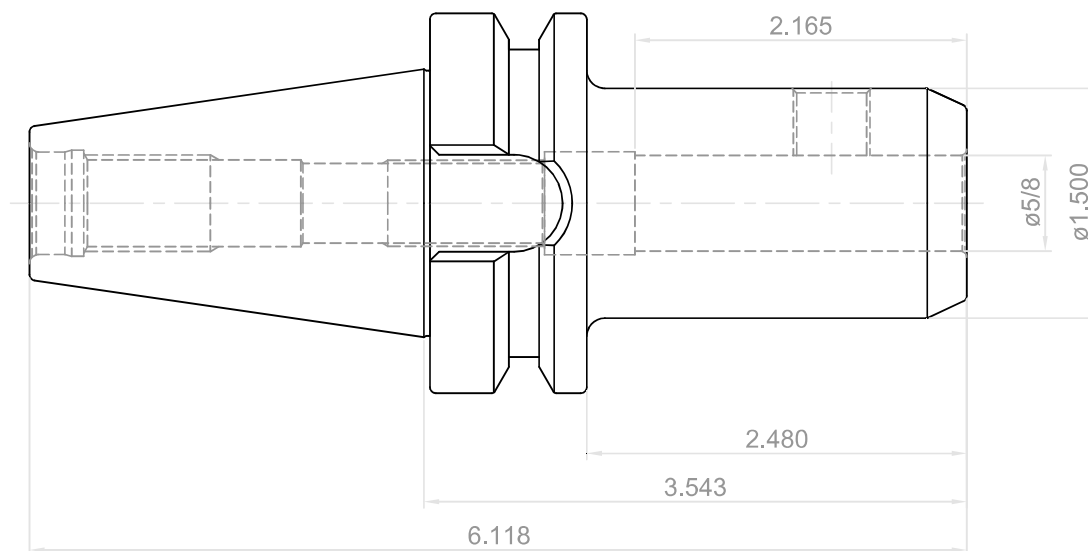

NO.	REVISIONS	DATE	DEVISER
1.			
2.			
3.			

 YG-1 CO., LTD.	DESCRIPTION	
	CBT40-SLA5/8(15.87)-3.54(90)	
EDP No.	AE028	SCALE 1 : 1