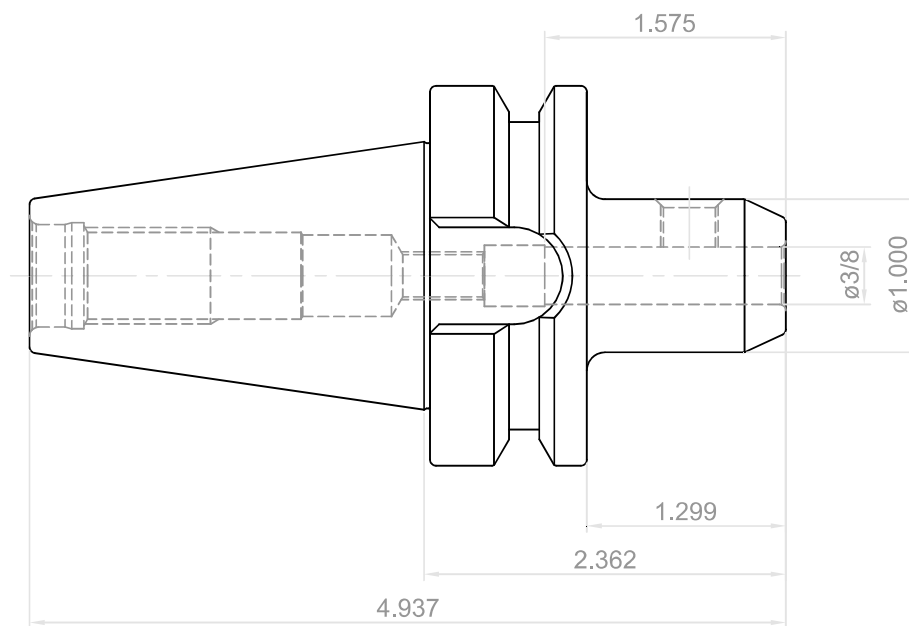

NO.	REVISIONS	DATE	DEVISER
1.			
2.			
3.			

 YG-1 CO., LTD.	DESCRIPTION	
	CBT40-SLA3/8(9.52)-2.36(60)	
EDP No.	AE024	SCALE 1 : 1