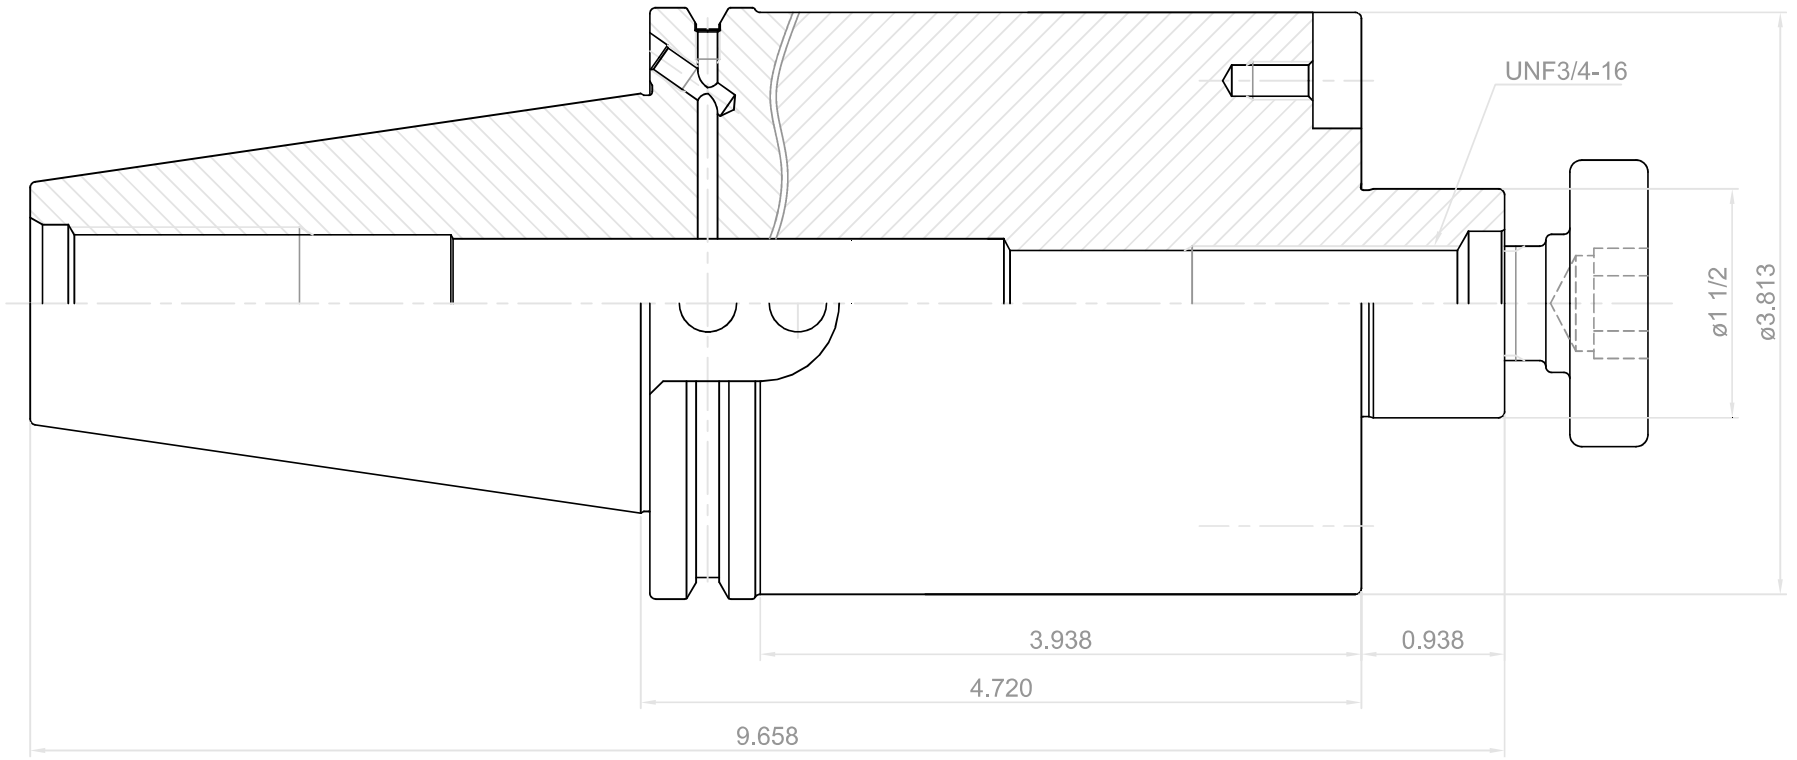

NO.	REVISIONS	DATE	DEVISER
1.			
2.			
3.			

DESCRIPTION	
 YG-1 CO., LTD. CCT50AD/B-SMA1 1/2(38.1)-4.72(119.88)	
EDP No.	EC038
SCALE	1 : 1