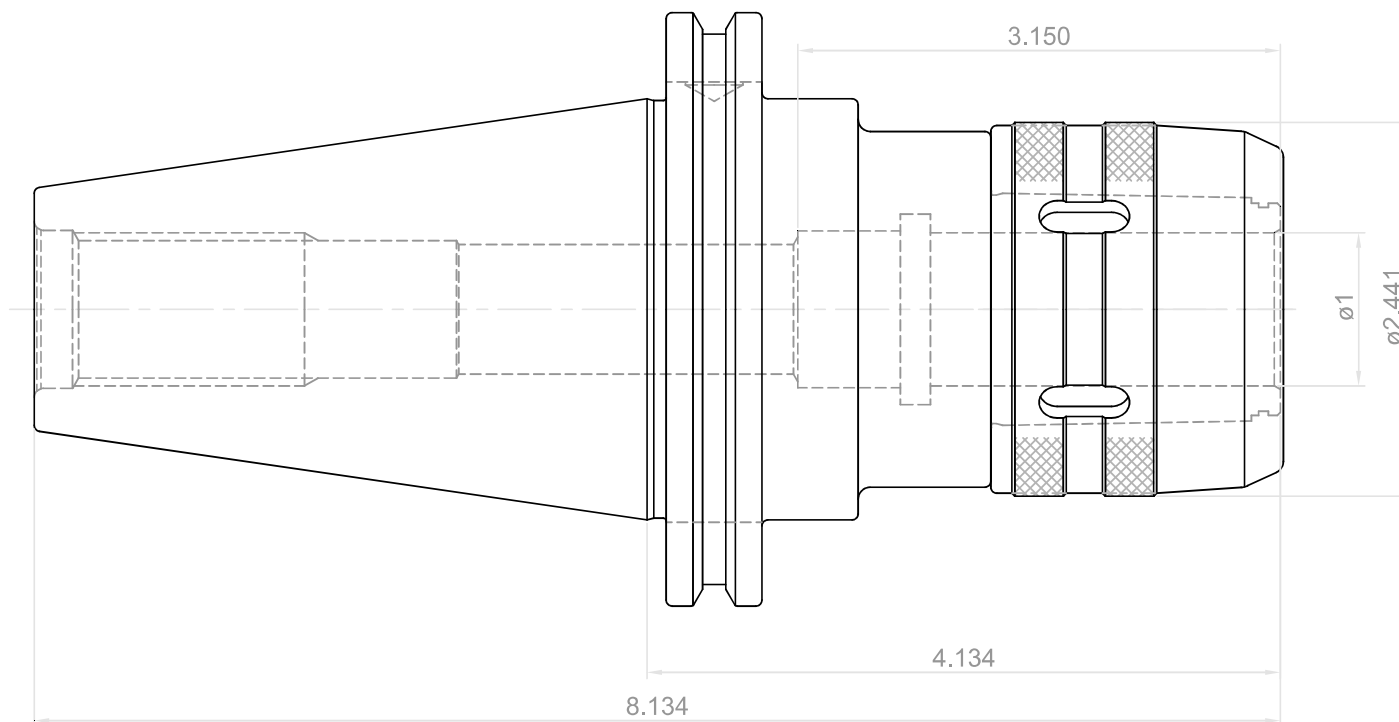

NO.	REVISIONS	DATE	DEVISER
1.			
2.			
3.			

 YG-1 CO., LTD.	DESCRIPTION	
	CAT50-C1(25.4)-4.13(105)	
EDP No.	LL014	SCALE 1 : 1