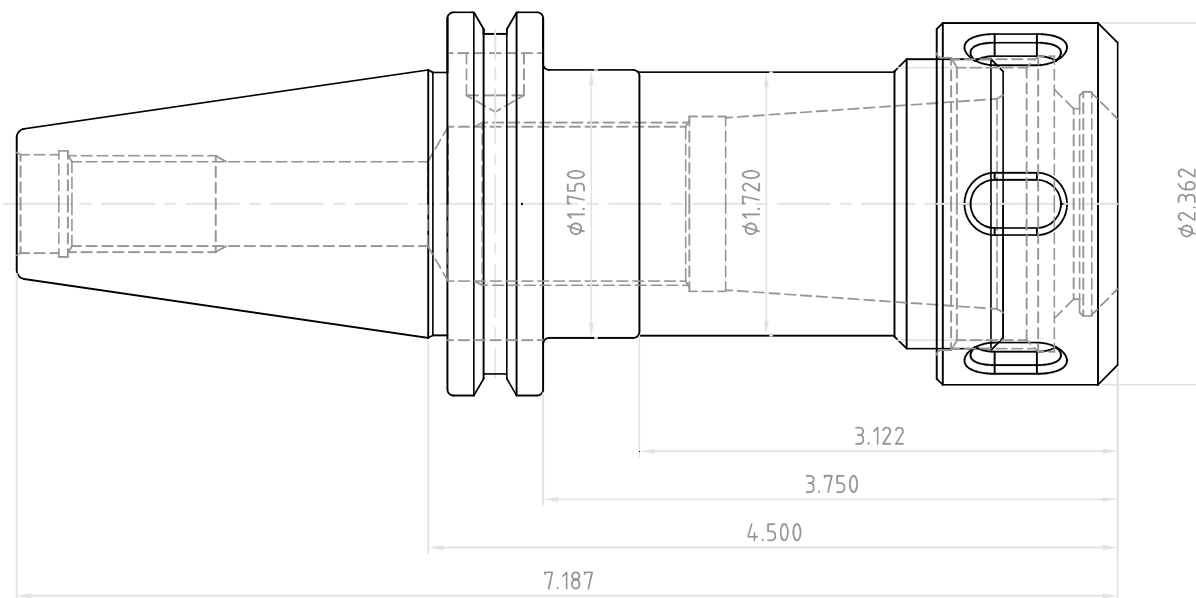

NO.	REVISIONS	DATE	DEVISER
1.			
2.			
3.			

 YG-1 CO., LTD.	DESCRIPTION	
	CAT40-TG100-4.50(114.3)	
	EDP No.	OK314
	SCALE	1 : 1