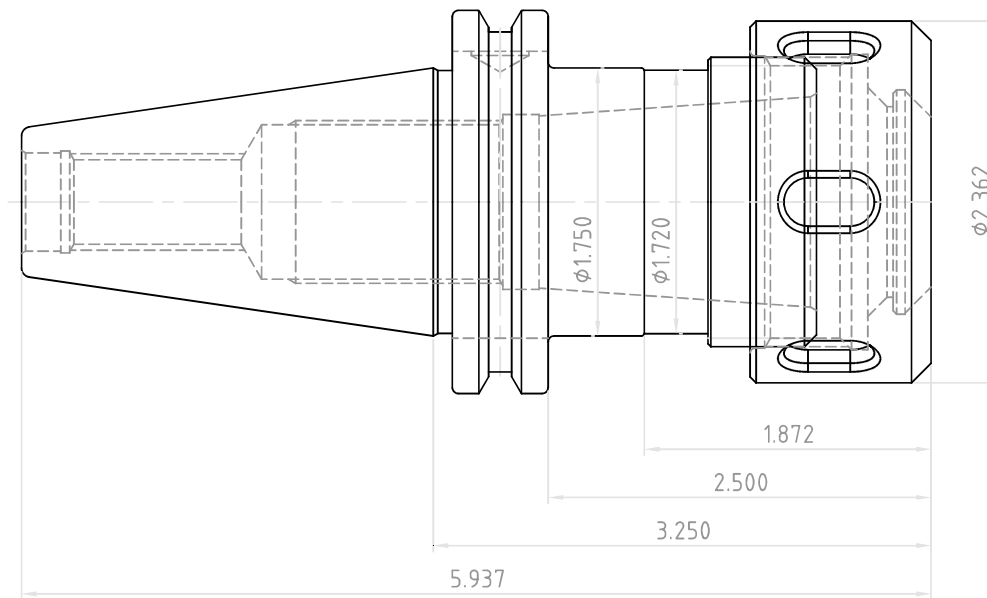

NO.	REVISIONS	DATE	DEVISER
1.			
2.			
3.			

 YG-1 CO., LTD.	DESCRIPTION		
	CAT40-TG100-3.25(82.55)		
EDP No.	OK014	SCALE	1 : 1