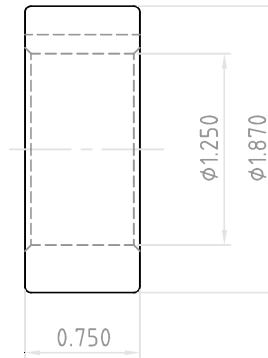

NO.	REVISIONS	DATE	DEVISER
1.			
2.			
3.			

 YG-1 CO., LTD.	DESCRIPTION		
	3/4(19.05)-SPACER		
	EDP No.	ZZ050	SCALE 1 : 1