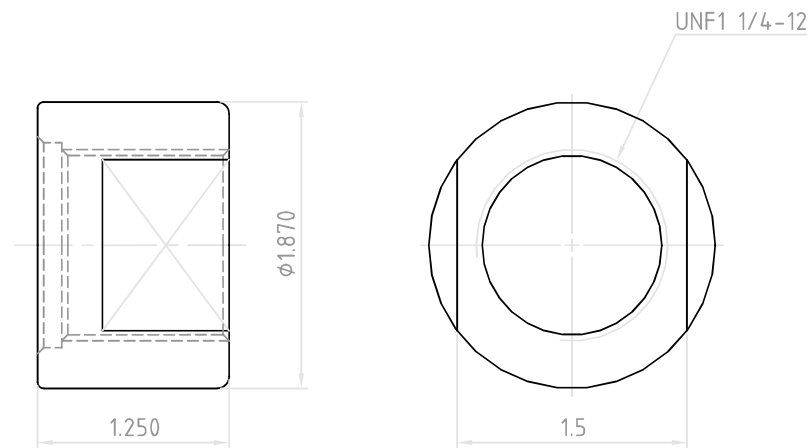

NO.	REVISIONS	DATE	DEVISER
1.			
2.			
3.			

 YG-1 CO., LTD.	DESCRIPTION		
	UNF1 1/4-12		
EDP No.	ZZ046	SCALE	1 : 1