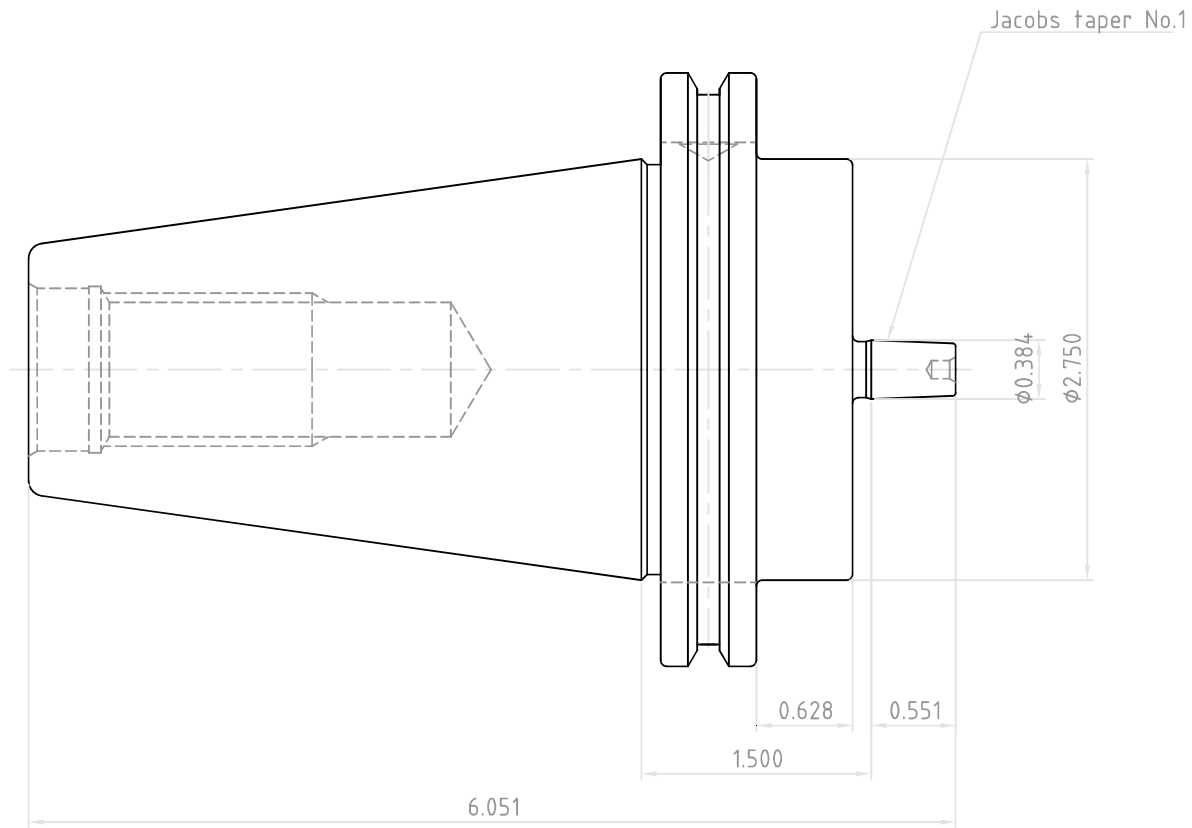

NO.	REVISIONS	DATE	DEVISER
1.			
2.			
3.			

 YG-1 CO., LTD.	DESCRIPTION		
	CAT50-JTA1-1.50(38.1)		
	EDP No.	GL042	SCALE 1 : 1